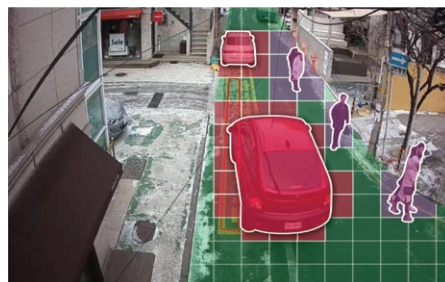

수집된 교통데이터 한눈에 보기.

차량

보행자

설치된 모든 현장 시스템에서 수집되는 모든 데이터를
체계적으로 분류 및 정리하여 제공합니다.

교통데이터의 새로운 패러다임 제시.

점유율

히트맵

설치된 모든 현장 시스템에서 기존에 수집되지 못했던 도로 내 존재하는 차량의 면적,
보행자 도로 이용률을 새로우면서 체계적인 인터페이스로 제공합니다.

*이해를 돕기 위한 예시 이미지입니다.