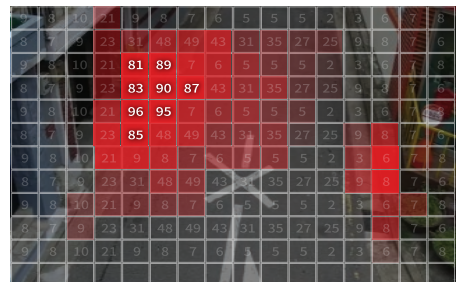

수집된 교통데이터 한눈에 보기.

차량

보행자

설치된 모든 현장 시스템에서 수집되는 모든 데이터를
체계적으로 분류 및 정리하여 제공합니다.

교통데이터의 새로운 패러다임 제시.

점유율

히트맵

설치된 모든 현장 시스템에서 기존에 수집되지 못했던 도로 내 존재하는 차량의 면적,
보행자 도로 이용률을 새로우면서 체계적인 인터페이스로 제공합니다.

*이해를 돕기 위한 예시 이미지입니다.